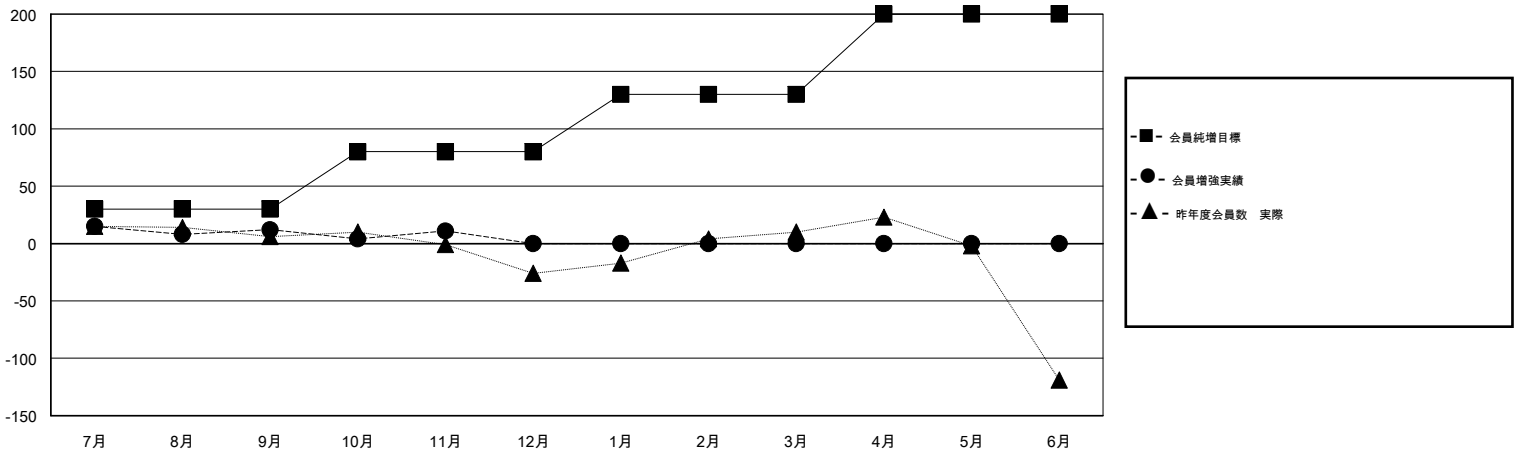

# MONTHLY MEMBERSHIP PROGRESS REPORT

District 333 C

Results as of: 11/30/2019

GMT:

地域 JAPAN

GMT会則地域

クラブ				名			
結果: 2019-2020				結果: 2019-2020			
四半期	新クラブ目標	新クラブ	解散クラブ	四半期	会員純増目標	会員増強実績	退会者(転籍を含む) 実際
7月/8月/9月	0	0	0	7月/8月/9月	30	92	65
10月/11月/12月	1	0	0	10月/11月/12月	50	39	39
1月/2月/3月	1	0	0	1月/2月/3月	50	0	0
4月/5月/6月	1	0	0	4月/5月/6月	70	0	0

新クラブ目標及び実績累計

会員目標及び実績累計

解散クラブ: 0	52 CLUBS OF 128 一名以上の新会員を登録	男女別
退会者	<a href="#">会員累計データを見るには、ここをクリック</a>	男性 2,497 (78.40%)
物故会員 17		女性 688 (21.60%)
クラブ解散 0		世帯主/家族会員合計 732
その他 87		国際会費半額の家族会員 396
合計 104		