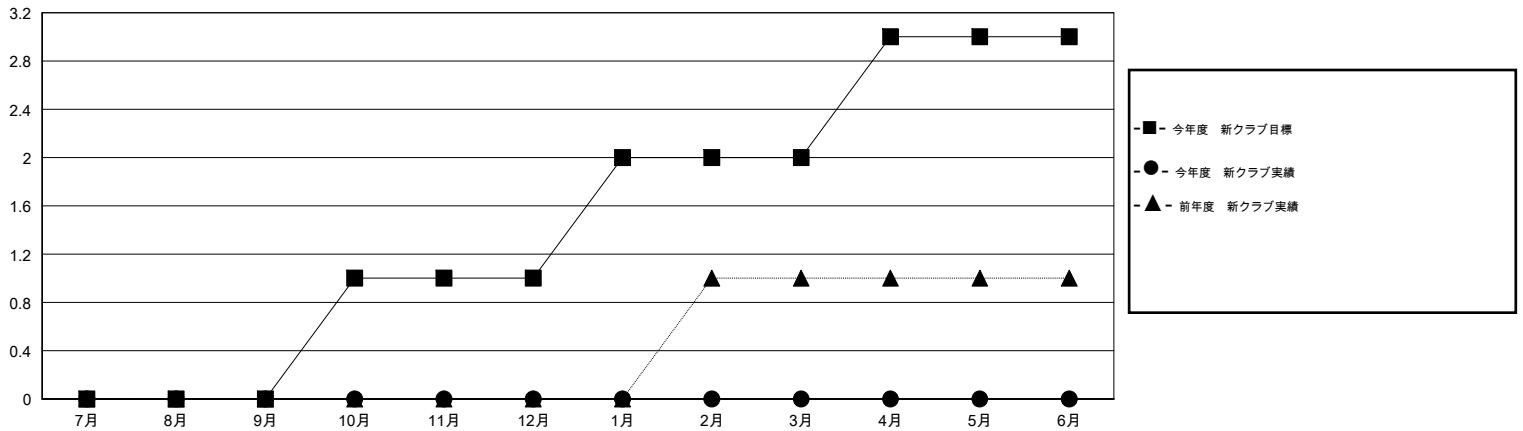

# MONTHLY MEMBERSHIP PROGRESS REPORT

District 333 C

Results as of: 11/30/2019

GMT:

地域 JAPAN

GMT会則地域

クラブ				名			
結果: 2019-2020				結果: 2019-2020			
四半期	新クラブ目標	新クラブ	解散クラブ	四半期	会員純増目標	会員増強実績	退会者(転籍を含む) 実際
7月/8月/9月	0	0	0	7月/8月/9月	30	92	65
10月/11月/12月	1	0	0	10月/11月/12月	50	39	39
1月/2月/3月	1	0	0	1月/2月/3月	50	0	0
4月/5月/6月	1	0	0	4月/5月/6月	70	0	0

新クラブ目標及び実績累計

会員目標及び実績累計

解散クラブ: 0	52 CLUBS OF 128 一名以上の新会員を登録	男女別
退会者	<a href="#">会員累計データを見るには、ここをクリック</a>	男性 2,497 (78.40%)
物故会員 17		女性 688 (21.60%)
クラブ解散 0		世帯主/家族会員合計 732
その他 87		国際会費半額の家族会員 396
合計 104		